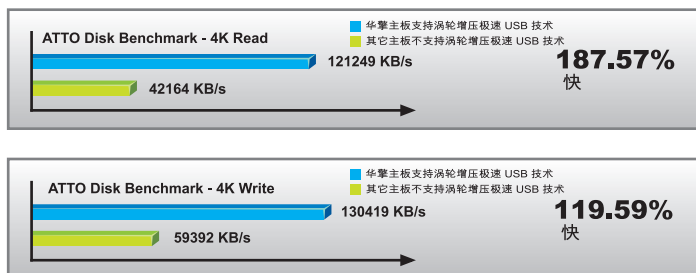

USB 3.0 性能比较