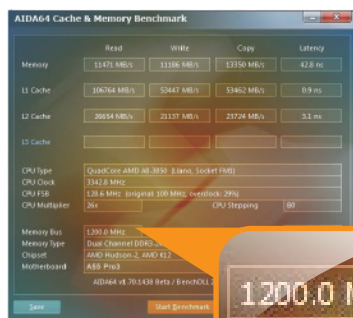

20.90%

性能胜出

3DMark Vantage (Performance)

华擎 A55 Pro3

其它 A55 主板

其它 A55 主板 华擎 A55 Pro3 主板

支持 DDR3 2400+

史上最快速 A55 主板, 支持 DDR3 2400+